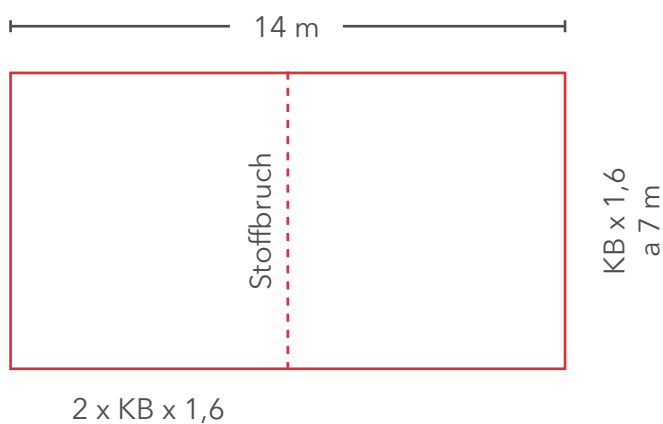

Schnittmuster Kirschenschutznetz

Spindel

KH = Kronenhöhe
KB = Kronenbreite

KONTAKT

Susanne Klinger
Tel.: 06722 502858
Mail: susanne.klinger@llh.hessen.de
www.llh.hessen.de

Schnittmuster Kirschenschutznetz

Runder Baum

KB = Kronenbreite

KONTAKT

Susanne Klinger
Tel.: 06722 502858
Mail: susanne.klinger@llh.hessen.de
www.llh.hessen.de

Kompetenz für Landwirtschaft
und Gartenbau