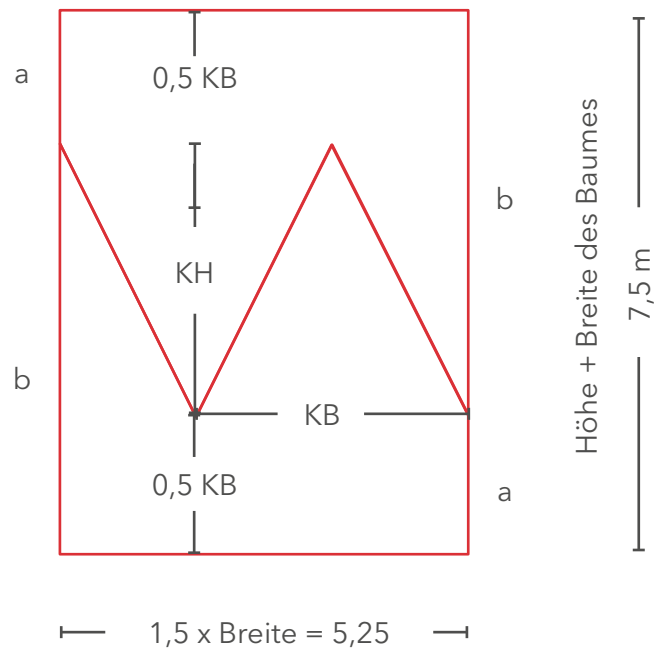

Schnittmuster Kirschenschutznetz

Spindel

KH = Kronenhöhe
KB = Kronenbreite

KONTAKT

Susanne Klinger
Tel.: 06722 502858
Mail: susanne.klinger@llh.hessen.de
www.llh.hessen.de

Schnittmuster Kirschenschutznetz

Runder Baum

KB = Kronenbreite

KONTAKT

Susanne Klinger
Tel.: 06722 502858
Mail: susanne.klinger@llh.hessen.de
www.llh.hessen.de

Kompetenz für Landwirtschaft
und Gartenbau