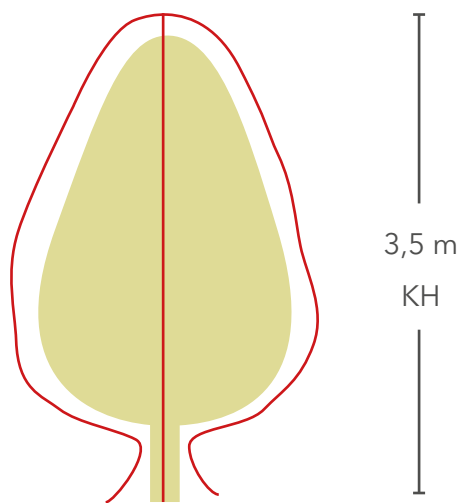

Schnittmuster Kirschenschutznetz

Spindel

KH = Kronenhöhe
KB = Kronenbreite

KONTAKT

Susanne Klinger
Tel.: 06722 502858
Mail: susanne.klinger@llh.hessen.de
www.llh.hessen.de

Schnittmuster Kirschenschutznetz

Runder Baum

KB = Kronenbreite

KONTAKT

Susanne Klinger
Tel.: 06722 502858
Mail: susanne.klinger@llh.hessen.de
www.llh.hessen.de

Kompetenz für Landwirtschaft
und Gartenbau