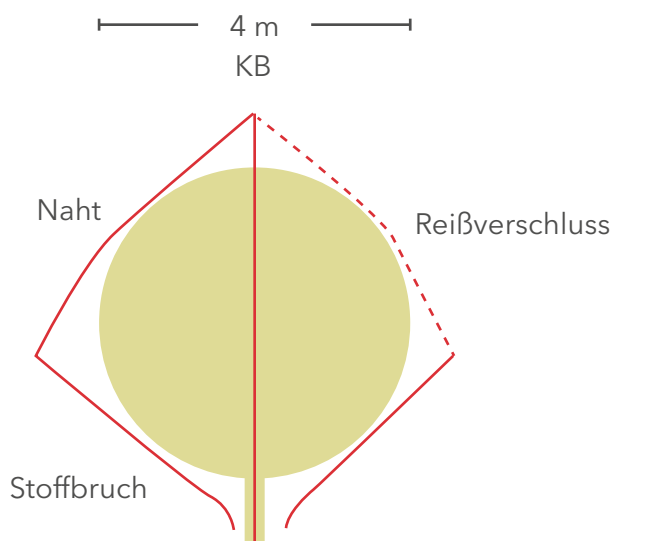

Schnittmuster Kirschenschutznetz

Spindel

KH = Kronenhöhe
KB = Kronenbreite

KONTAKT

Susanne Klinger
Tel.: 06722 502858
Mail: susanne.klinger@llh.hessen.de
www.llh.hessen.de

Schnittmuster Kirschenschutznetz

Runder Baum

KB = Kronenbreite

KONTAKT

Susanne Klinger
Tel.: 06722 502858
Mail: susanne.klinger@llh.hessen.de
www.llh.hessen.de

Kompetenz für Landwirtschaft
und Gartenbau