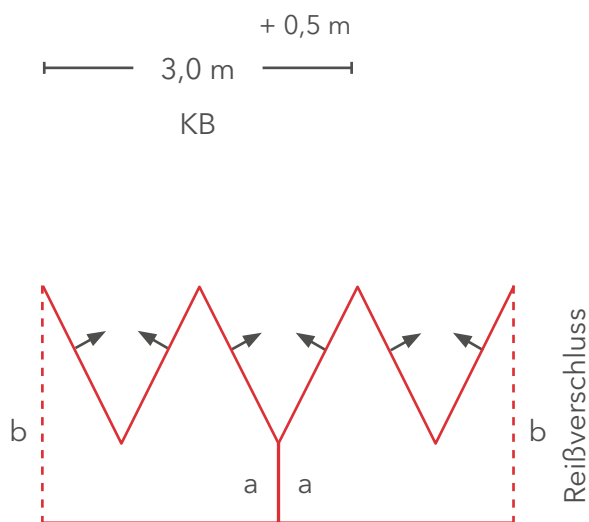

Schnittmuster Kirschenschutznetz

Spindel

KH = Kronenhöhe
KB = Kronenbreite

KONTAKT

Susanne Klinger
Tel.: 06722 502858
Mail: susanne.klinger@llh.hessen.de
www.llh.hessen.de

Schnittmuster Kirschenschutznetz

Runder Baum

KB = Kronenbreite

KONTAKT

Susanne Klinger
Tel.: 06722 502858
Mail: susanne.klinger@llh.hessen.de
www.llh.hessen.de

Kompetenz für Landwirtschaft
und Gartenbau