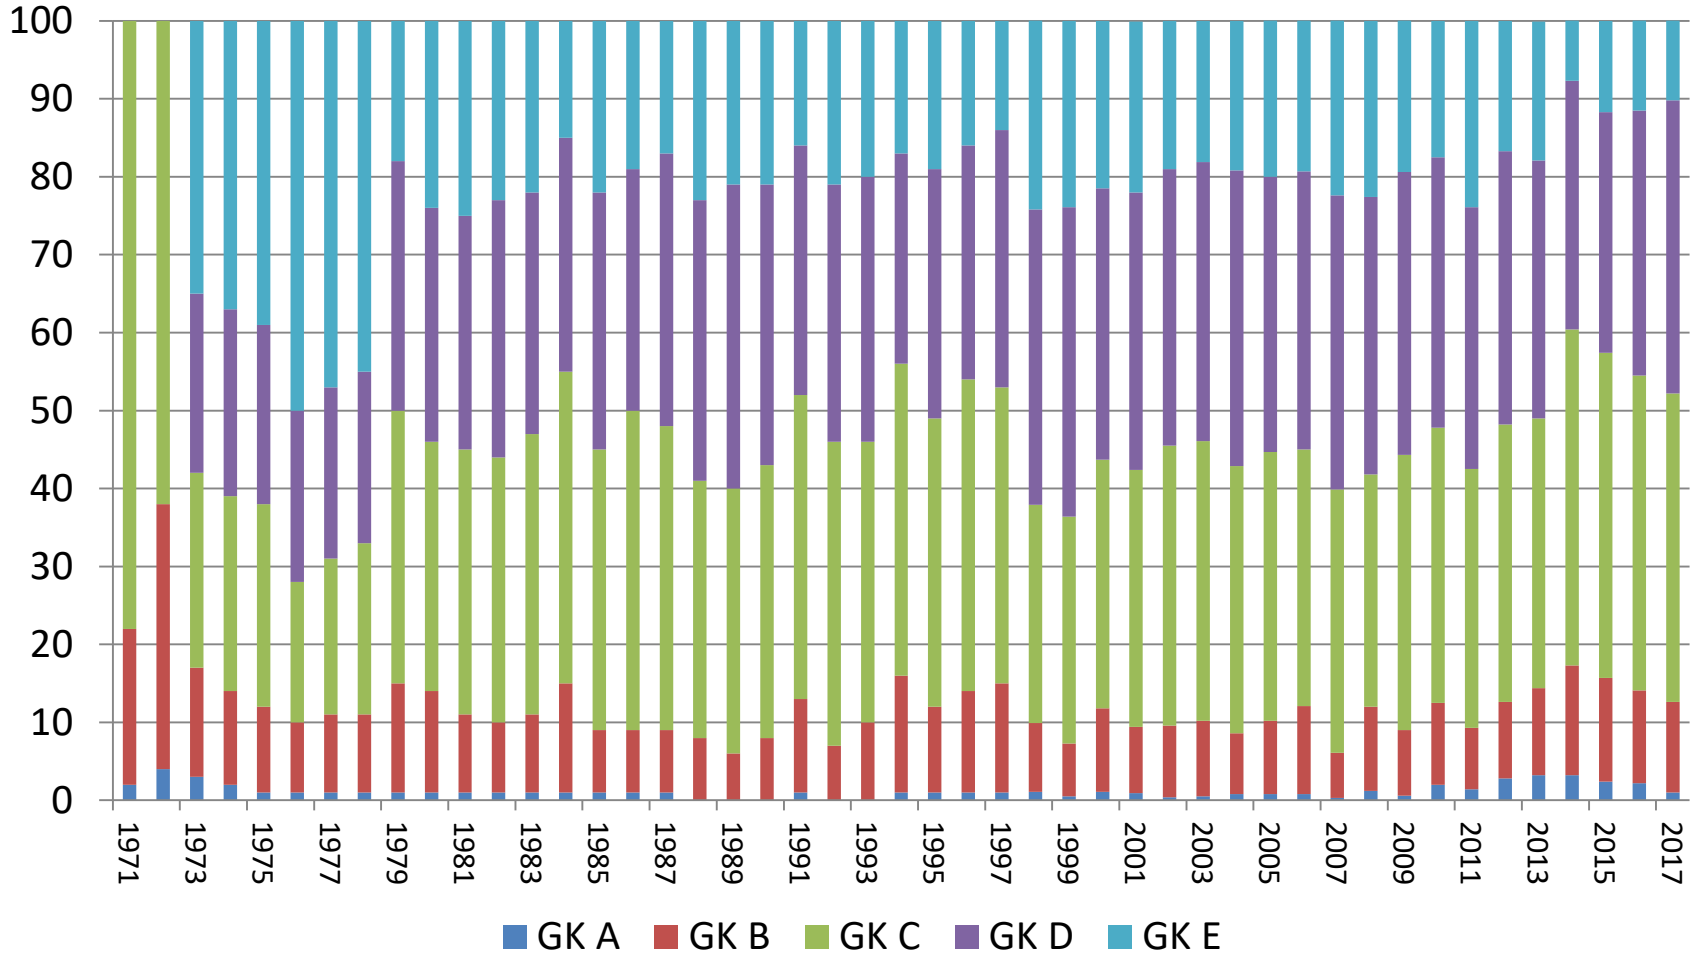

Bodenuntersuchung BEE Hessen (SO Datenbank)

Jahresmittelwerte der Kali Klassenanteile