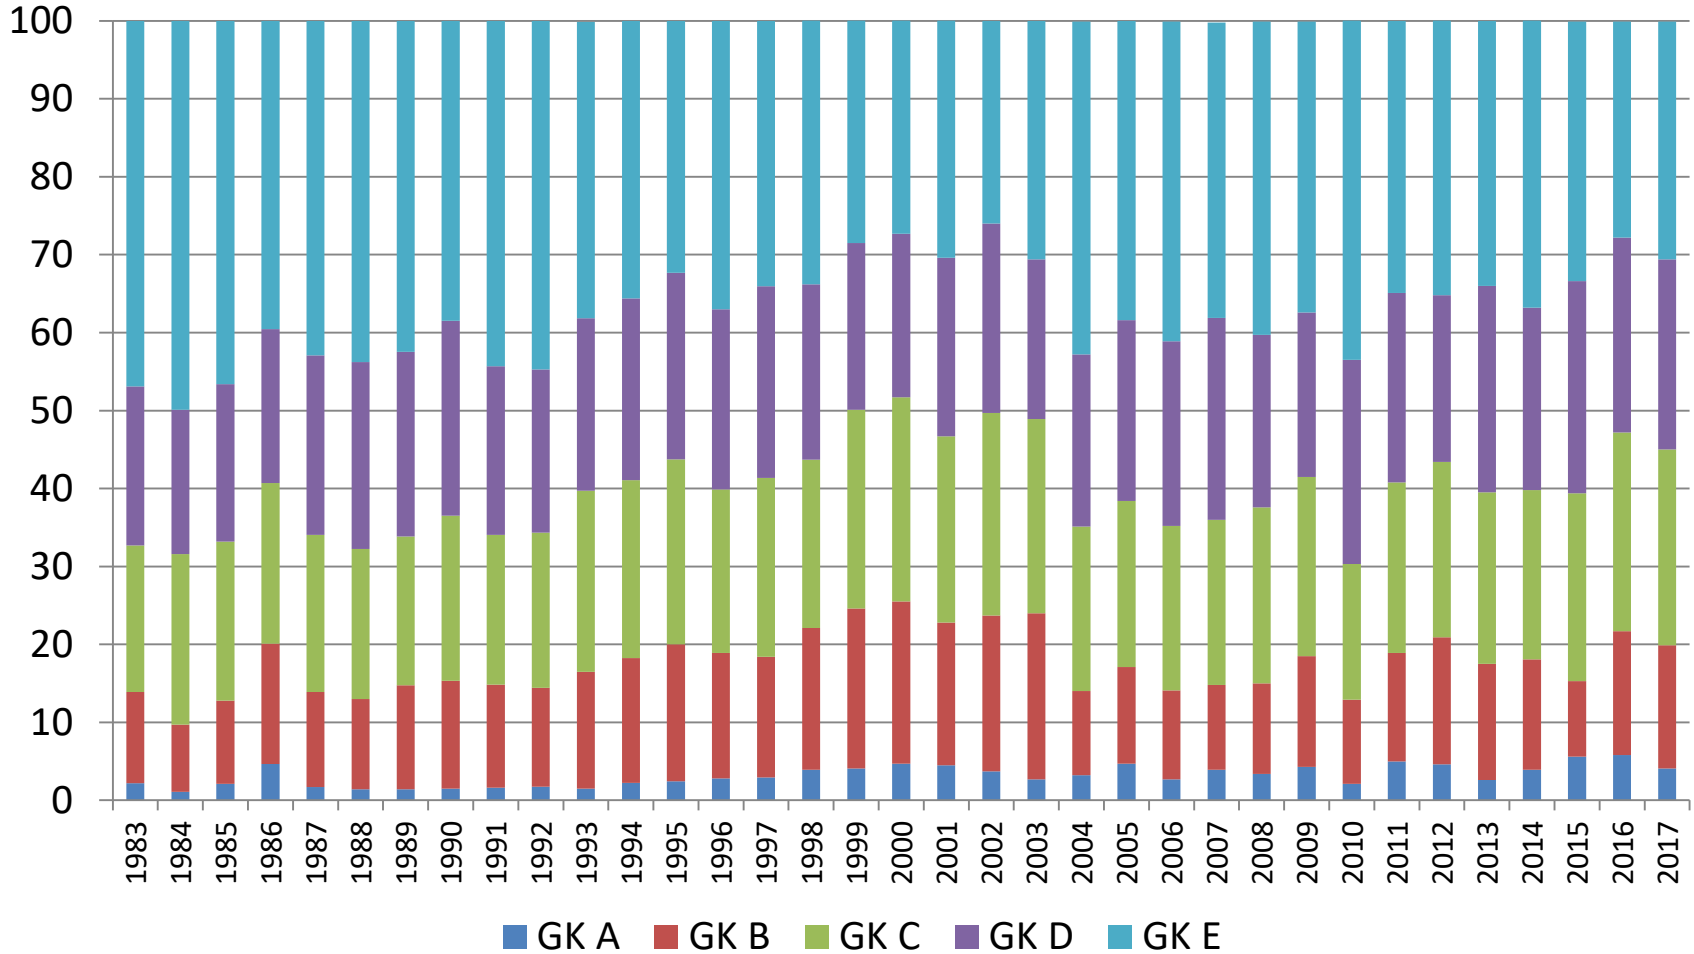

Bodenuntersuchung Garten Hessen (BO Datenbank)

Jahresmittelwerte der Kali Klassenanteile