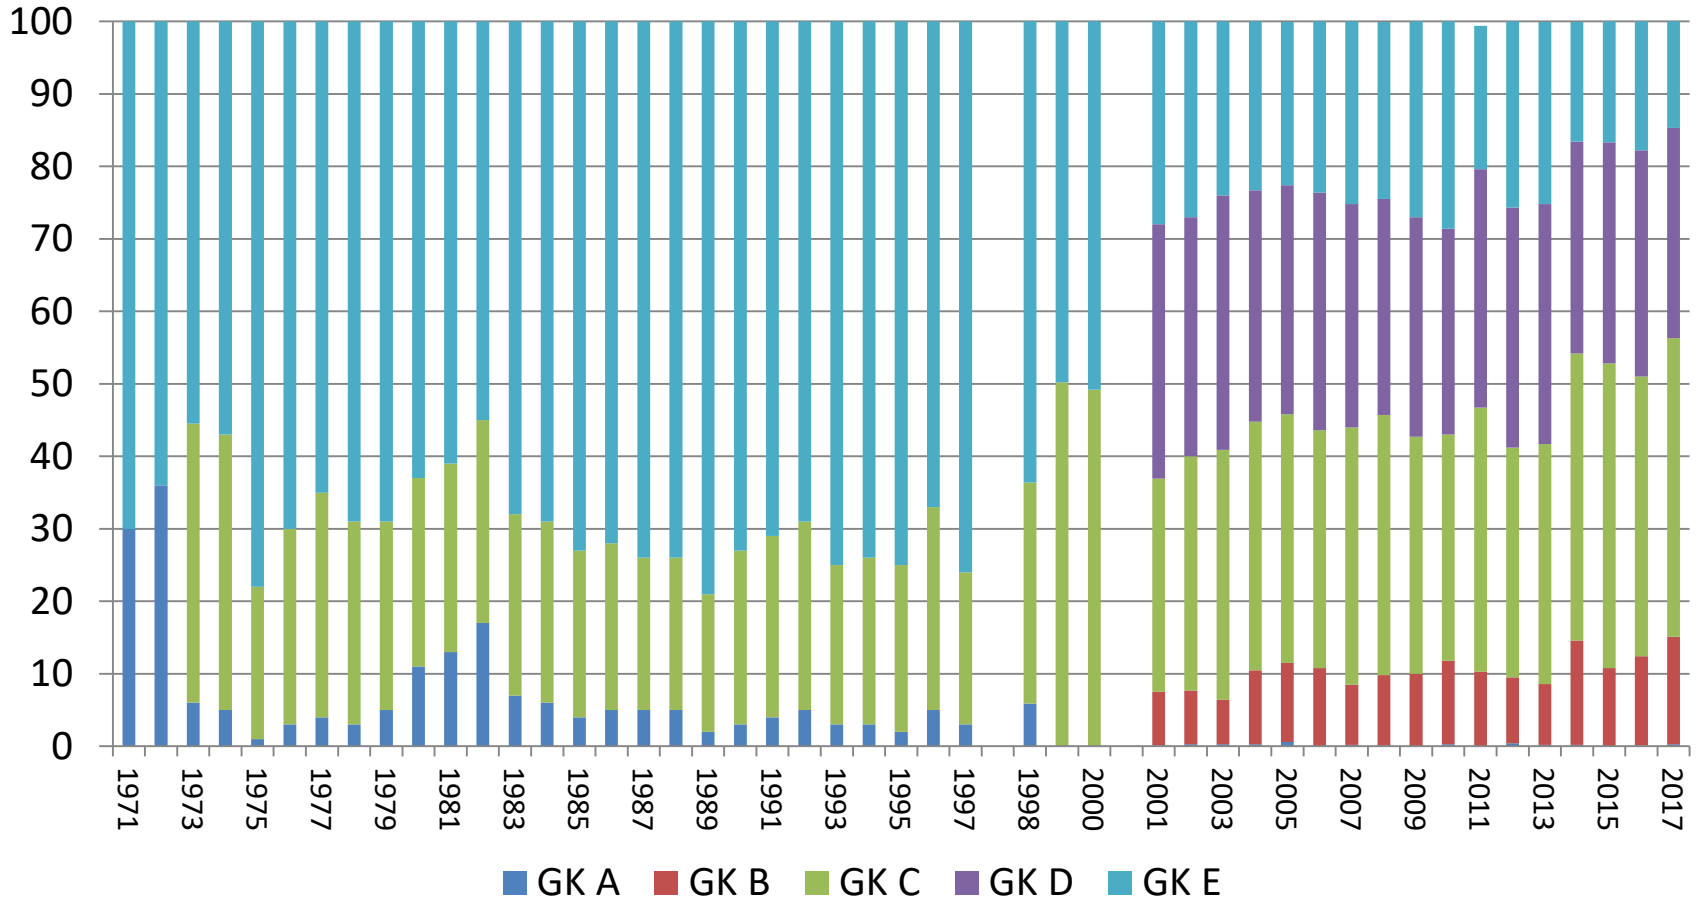

Ergebnisse der Bodenuntersuchung aus der Besonderen Ernteterminnung (BEE) (2017 n = 2308)

Bodenuntersuchung BEE Hessen (SO Datenbank)

Jahresmittelwerte der pH Klassenanteile

Bodenuntersuchung BEE Hessen (SO Datenbank)

Jahresmittelwerte der Phosphor Klassenanteile

Bodenuntersuchung BEE Hessen (SO Datenbank)

Jahresmittelwerte der Kali Klassenanteile

Bodenuntersuchung BEE Hessen (SO Datenbank)

Jahresmittelwerte der Magnesium Klassenanteile