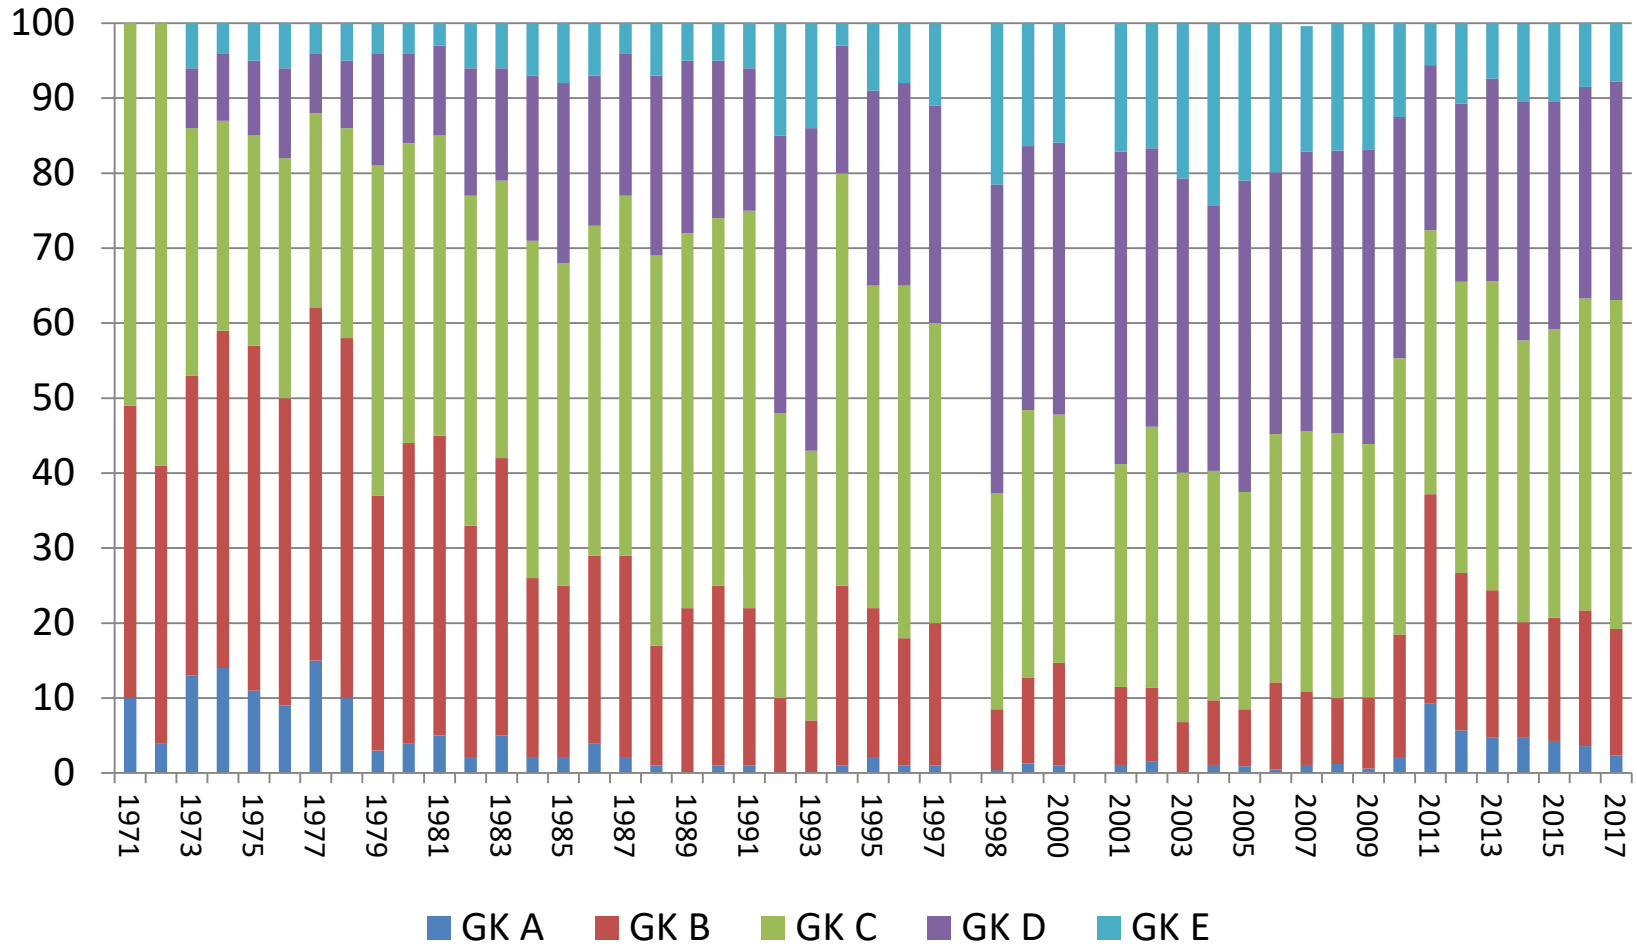

Bodenuntersuchung BEE Hessen (SO Datenbank)

Jahresmittelwerte der Phosphor Klassenanteile