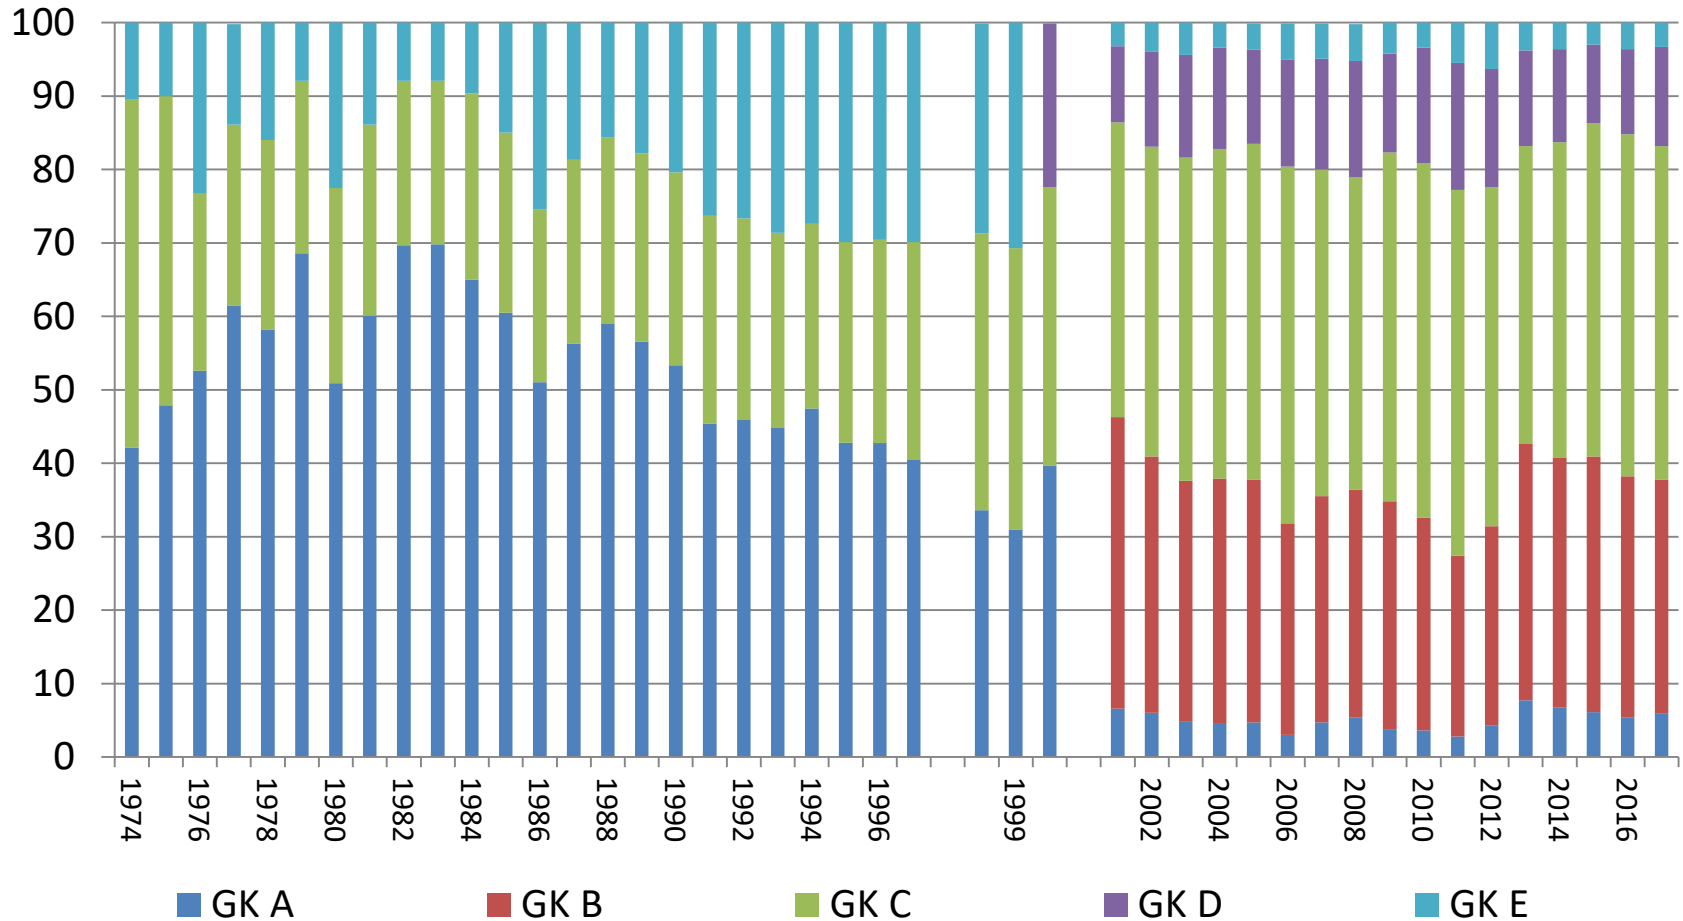

Bodenuntersuchung Ackerland Hessen (BO Datenbank)

Jahresmittelwerte der pH Klassenanteile