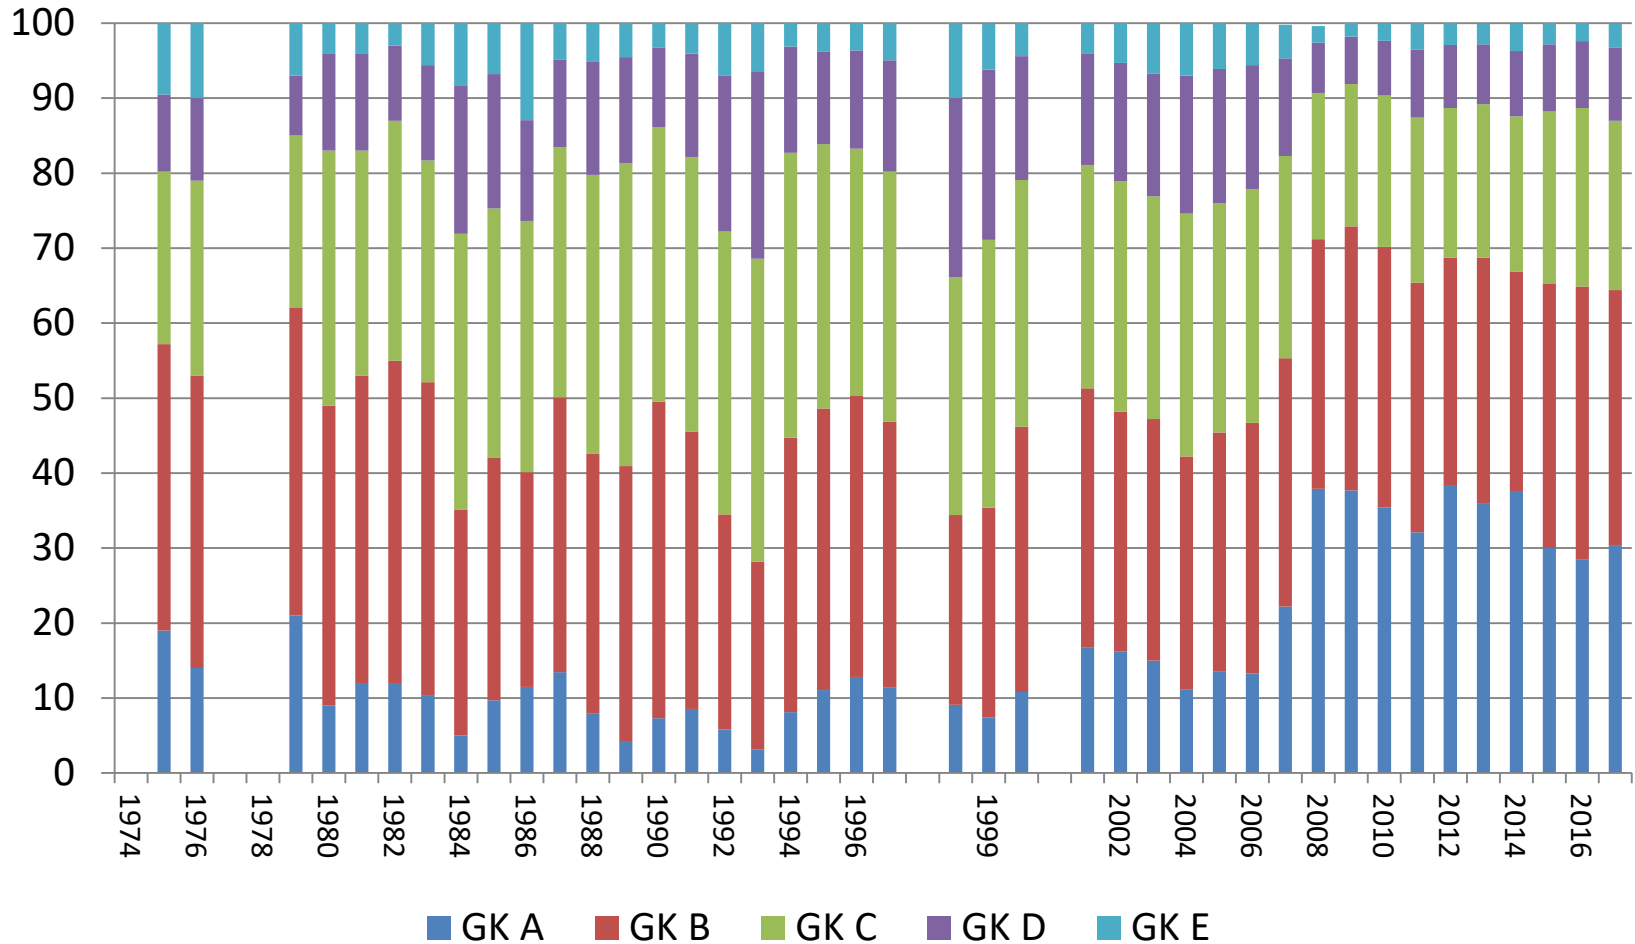

Bodenuntersuchung Grünland Hessen (BO Datenbank)

Jahresmittelwerte der Phosphor Klassenanteile