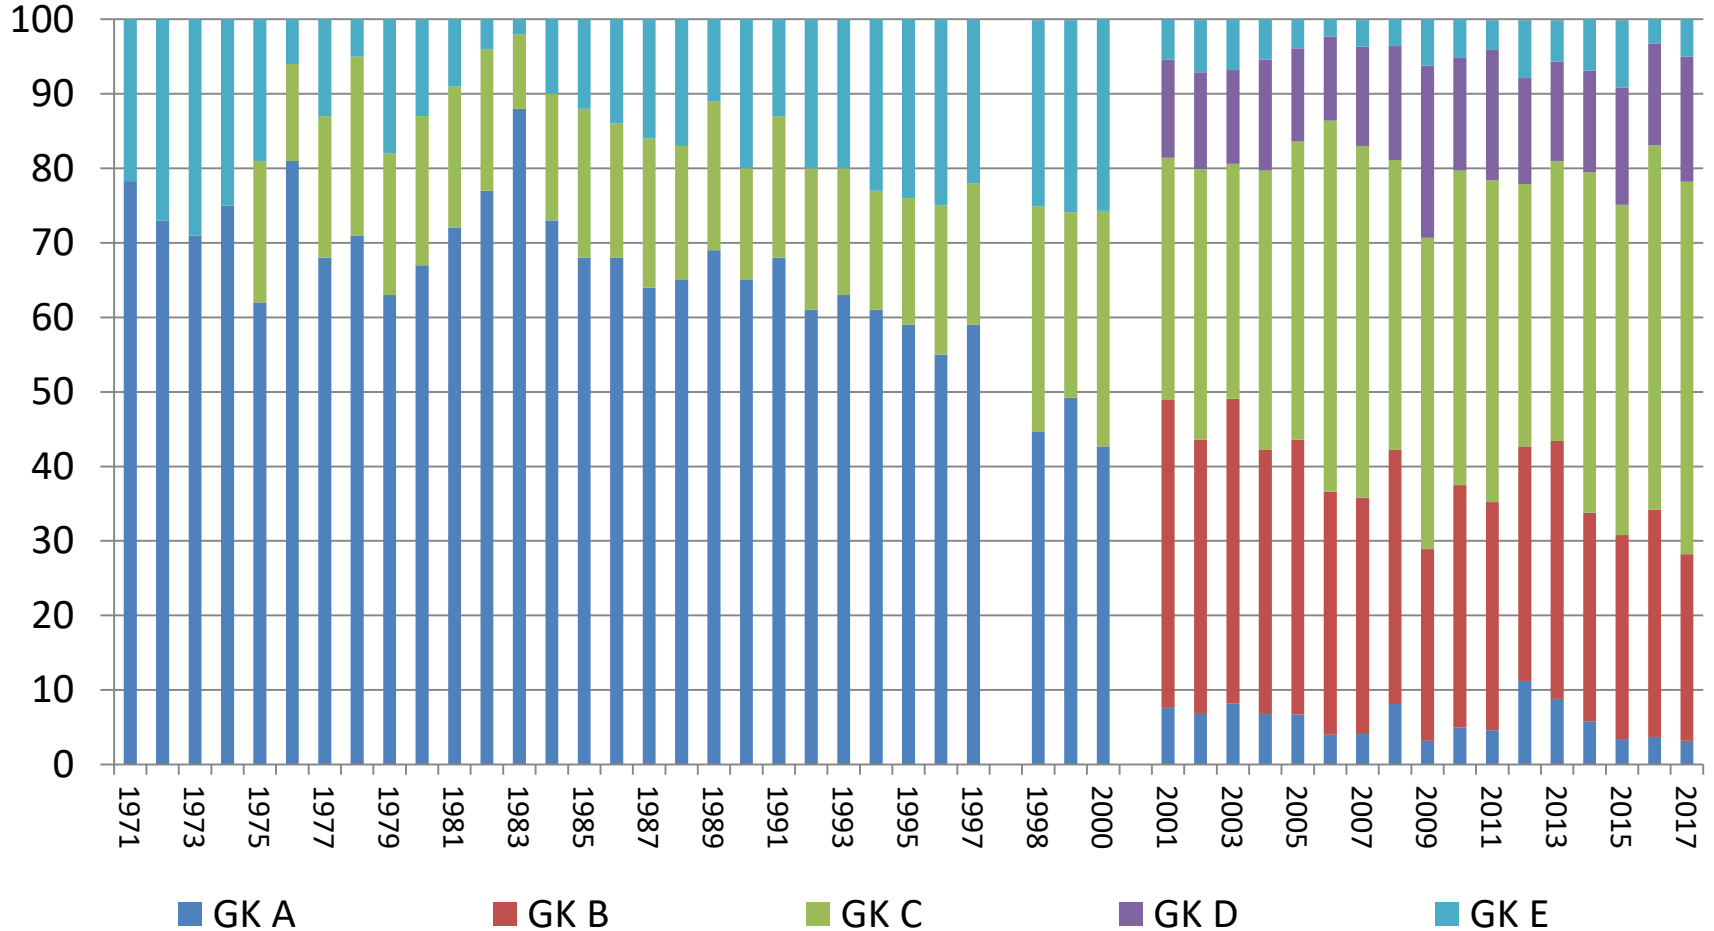

Bodenuntersuchungsergebnisse aus Hessen

langjährige Entwicklung
1971 bis 2016

Dr. Schaaf (LHL Kassel/Harleshausen)

Herr Warthemann (LHL Kassel/Harleshausen)

Dierk Koch (LLH Kassel/Harleshausen)

Zur Erklärung: im Jahr 1998 wurde die Gehaltsklasseneinteilung nach VDLUFA-Beschluss verändert.

Ergebnisse der Bodenuntersuchung aus der Besonderen Ernteterminnung (BEE) (2017 n = 2308)

Bodenuntersuchung BEE Hessen (SO Datenbank)

Jahresmittelwerte der pH Klassenanteile

Bodenuntersuchung BEE Hessen (SO Datenbank)