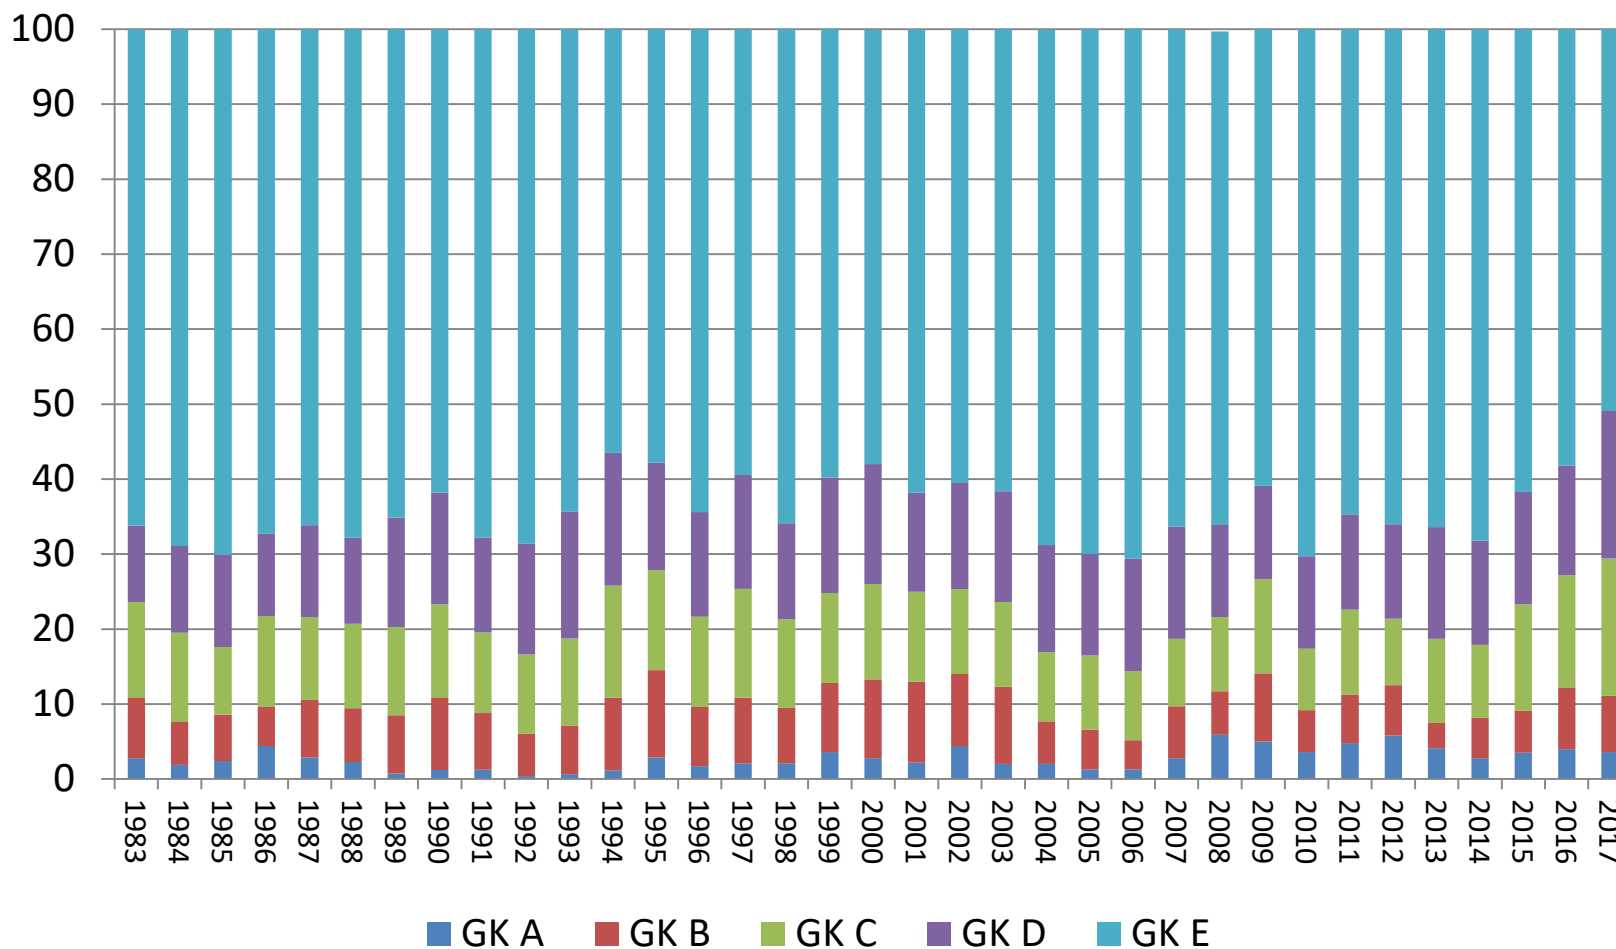

Bodenuntersuchung Garten Hessen (BO Datenbank)

Jahresmittelwerte der Phosphor Klassenanteile