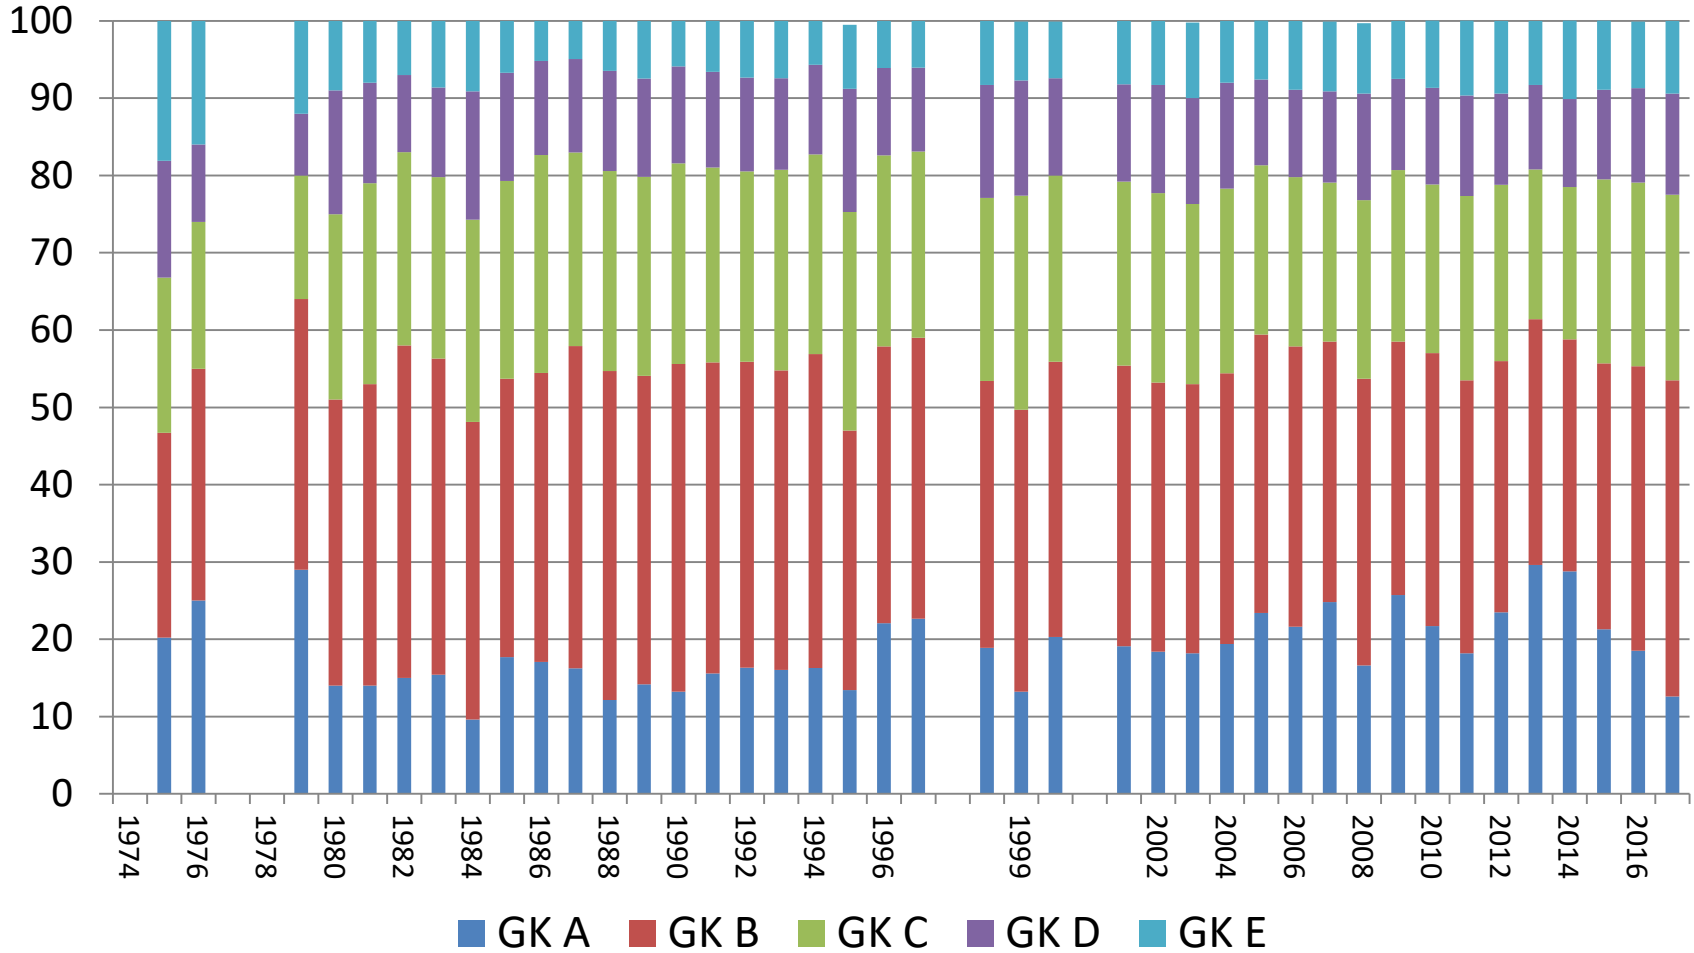

Bodenuntersuchung Grünland Hessen (BO Datenbank)

Jahresmittelwerte der Kali Klassenanteile