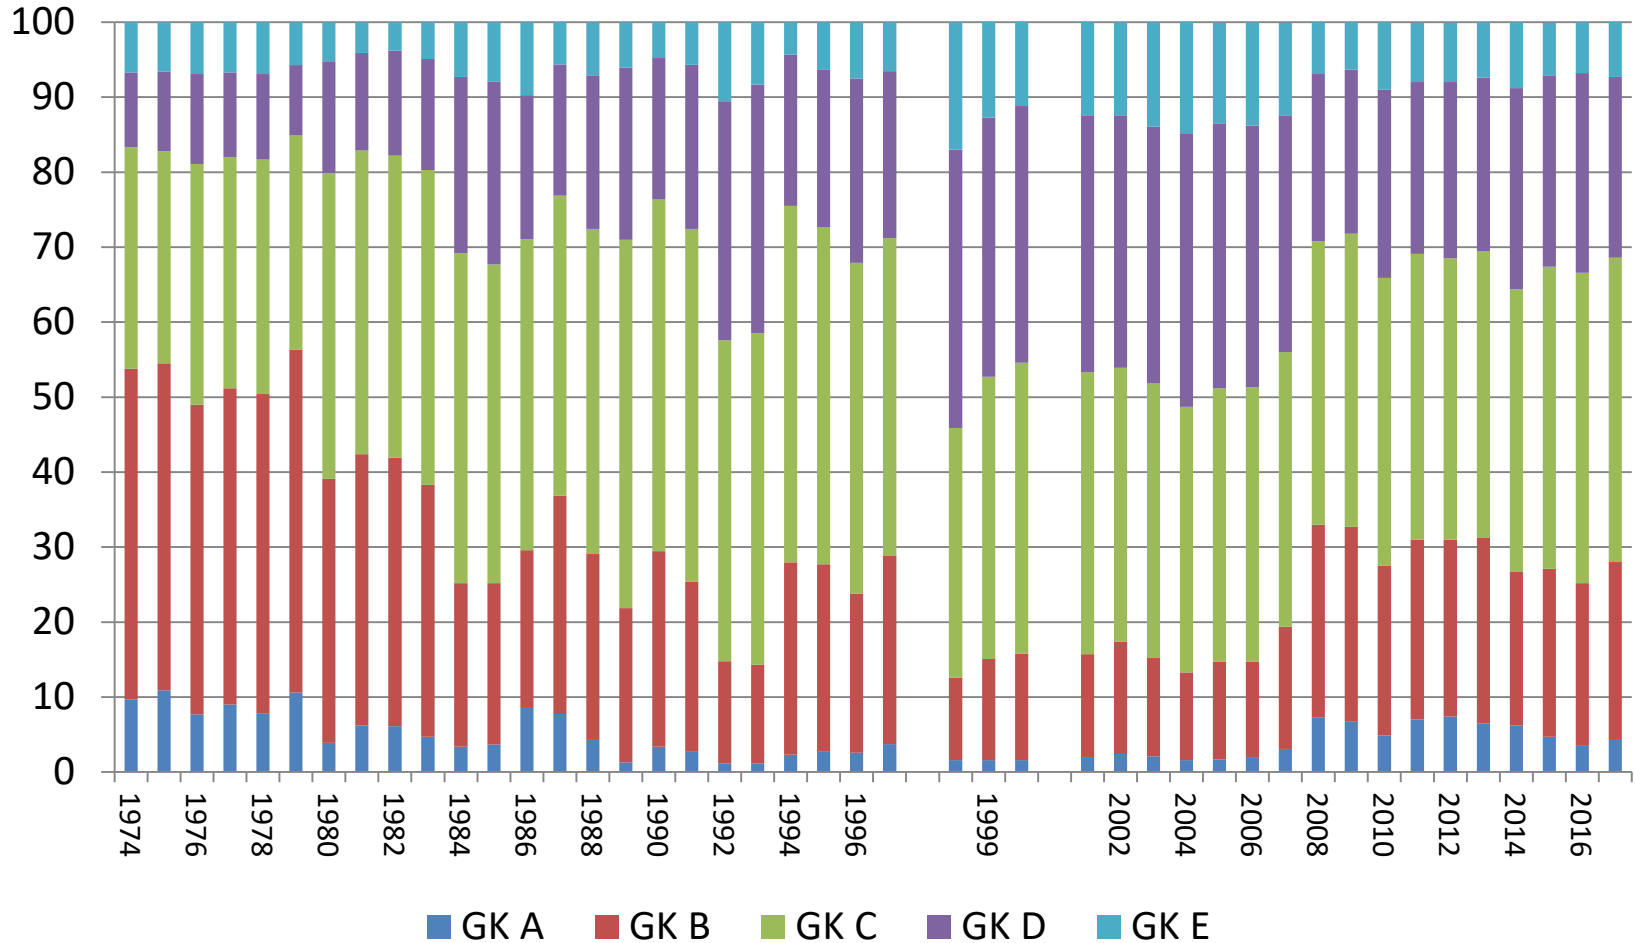

Bodenuntersuchung Ackerland Hessen (BO Datenbank)

Jahresmittelwerte der Phosphor Klassenanteile