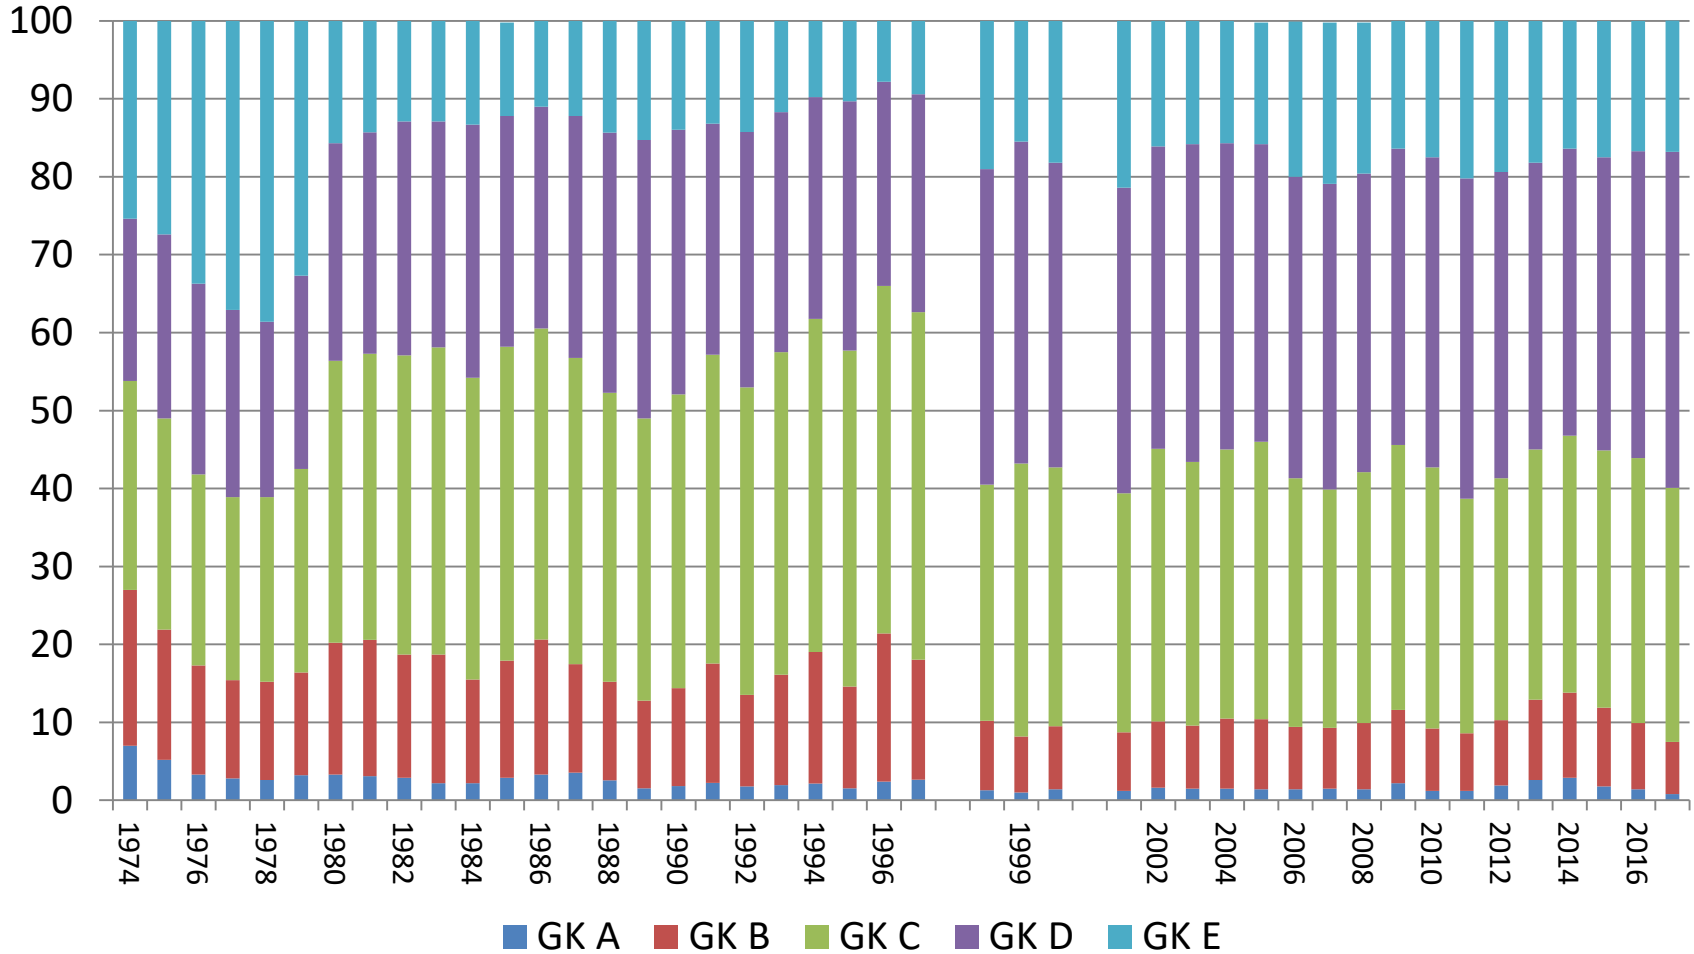

Bodenuntersuchung Ackerland Hessen (BO Datenbank)

Jahresmittelwerte der Kali Klassenanteile