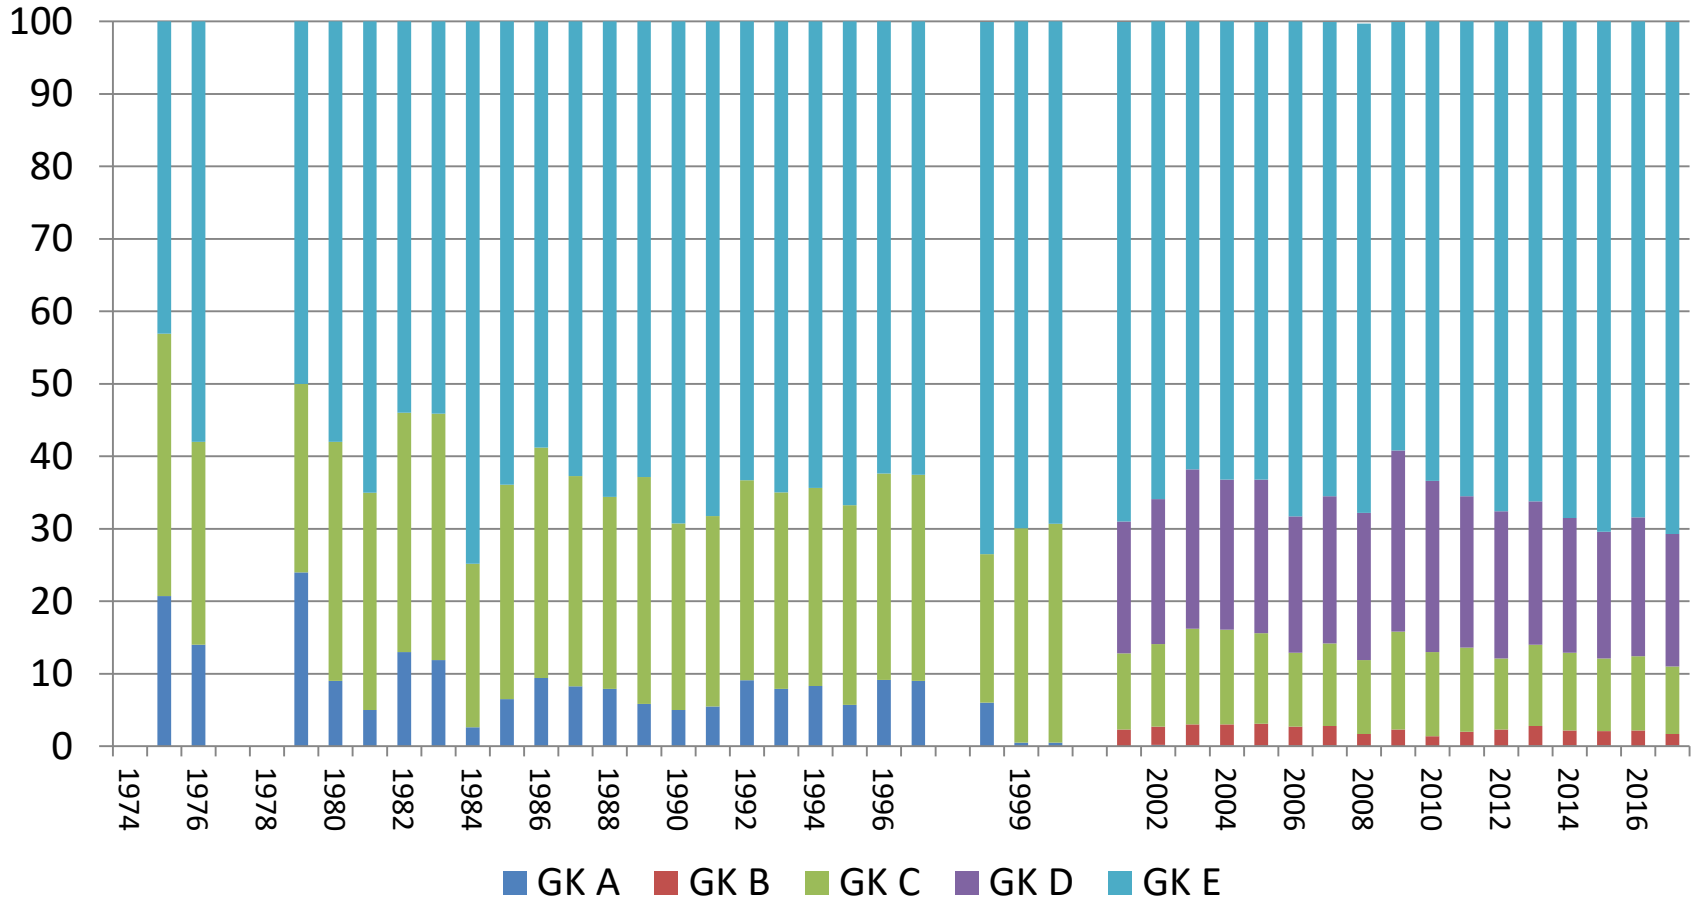

Jahresmittelwerte der Phosphor Klassenanteile

Bodenuntersuchung Grünland Hessen (BO Datenbank)

Jahresmittelwerte der Kali Klassenanteile

Bodenuntersuchung Grünland Hessen (BO Datenbank)

Jahresmittelwerte der Magnesium Klassenanteile